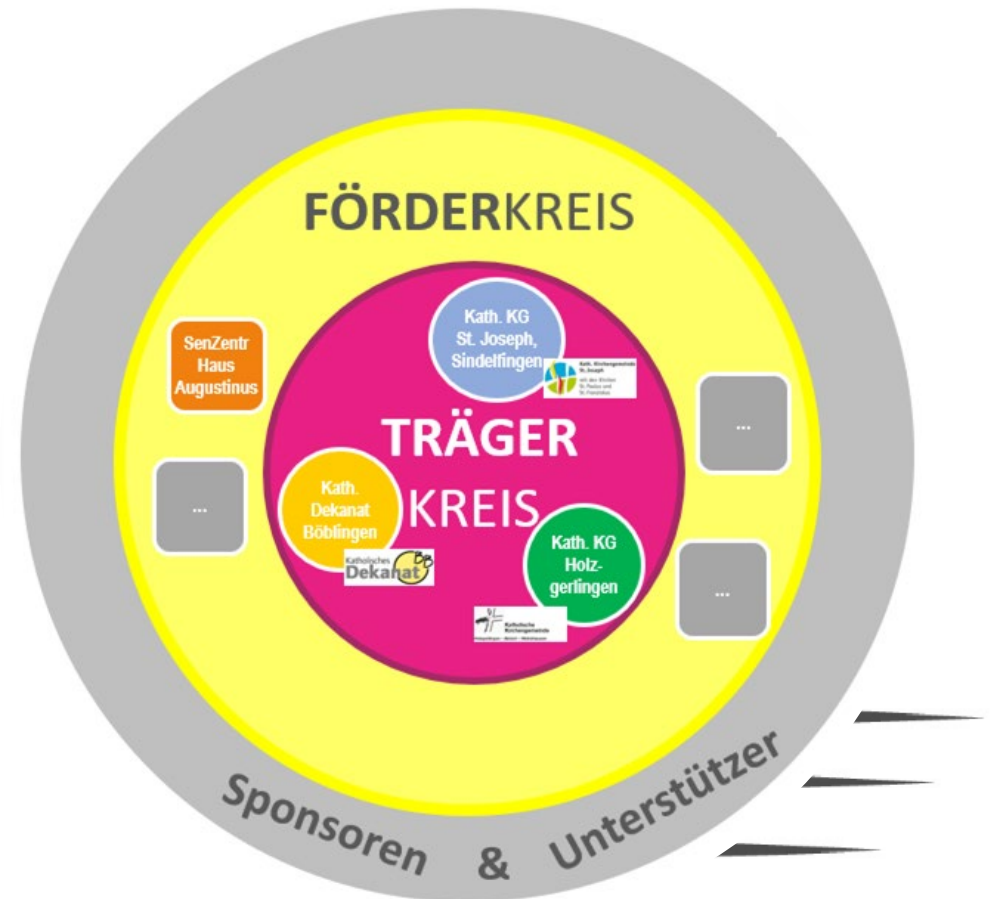

Es geht weiter!

Die zukünftige
Projektstruktur
ab Oktober 2023:

Kontakt:

Katholisches Dekanat Böblingen
Sindelfinger Str. 12, 71032 Böblingen
07031 - 660710; kirchebb@drs.de
kirchebb.de/katholisch/ansprechbar-mobil
facebook.com/KircheBBDK

Projektkoordinatorin:

PR Dipl.-Theol. Annegret Hiekisch
Annegret.Hekisch@drs.de; 01575 8081614

Anhang: Beispiele

Aktionen und Einsätze Mai – Juli 2023

Samstag,
20. Mai 2023
16 - 18 Uhr
beim IBM-Klub
Böblingen e.V.
Schönalcher Str. 216