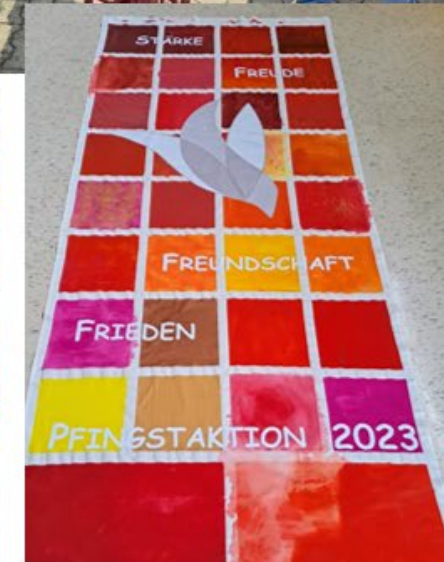

Jetzt geht's rund!
Bunte Spiele „rund ums Rund“
am...

 www.kirchebbue.de/katholisch/anspruchbar-mobil

Heimspiel am 20. Mai 2023
in Böblingen, Gelände des IBM-Klub

Pfingsten 2023

Pfingstaktion mit der Eichholzschule am 22. Mai 2023 in Sindelfingen